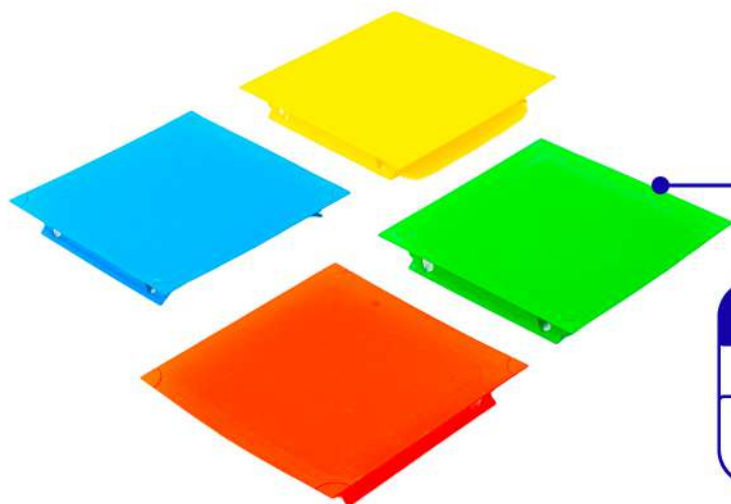

Código: PL024

Cor: Branca

**Conexão Cotovelo**

Código: PL010

Cor: Branca

**Conexão Cruzeta**

Código: PL010

Cor: Branca

**Degrau Escada**

Código: PL023

Cor: Cinza

**Encosto Cadeira**

Cor: Amarelo / Verde

**Painel 30x30**

Cor: Amarelo / Verde / Azul / Vermelho

**Suporte Rodizio**