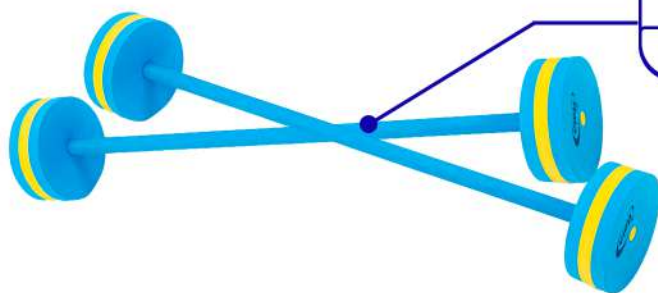

Cotonete Gigante

Código: HG001

Cor: Amarelo e Azul

Espaguetti

Código: NT048

Cor: Colorido