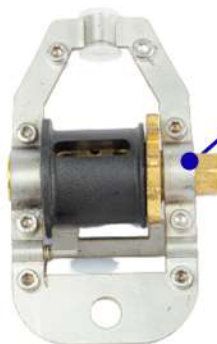

Catraca

Código: EP006

Cor: Cinza

Material: Inox

Espaguetti

Código: NT048

Cor: Colorido