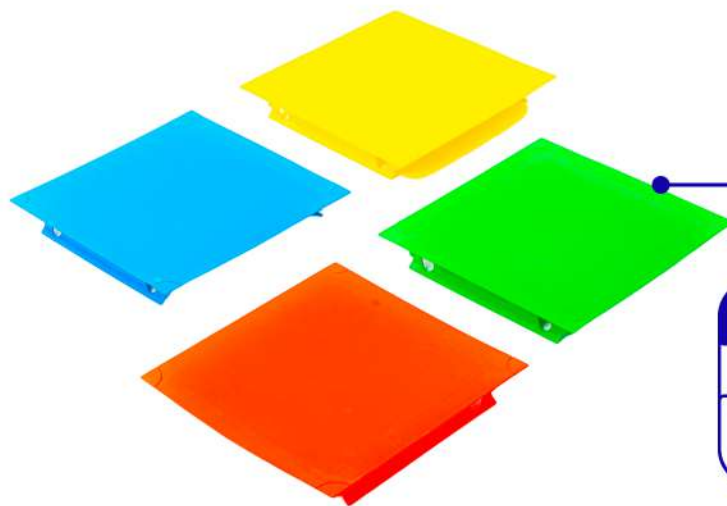

Cor: Branca

Suporte Rodizio

Degrau Escada

Código: PL023

Cor: Cinza

Encosto Cadeira

Cor: Amarelo / Verde

**Painel 30x30**

Cor: Amarelo / Verde / Azul / Vermelho

Painel 40x40

Código: PL013 / PL014 / PL014 / PL015 / PL016 / PL017 / PL018 / PL019

Cor: Amarelo / Azul / Laranja / Lilás / Preto / Rosa / Verde

EQUIPAMENTOS PISCINA

Raia Anti-Marola Semi-Olímpica