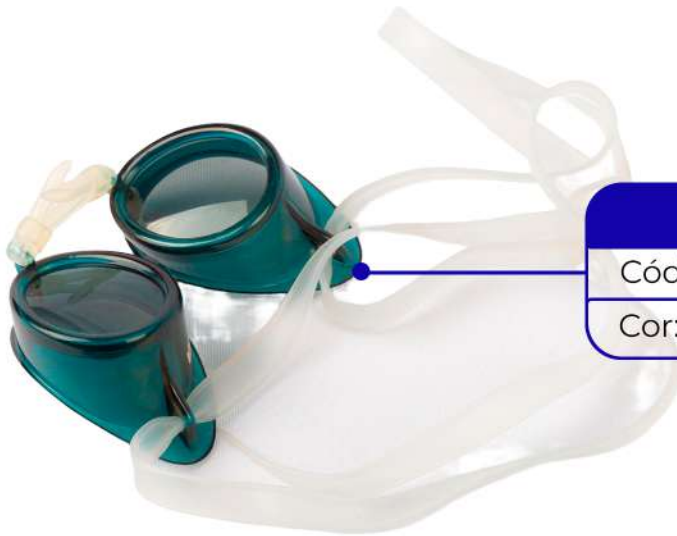

Óculos R-100

Código: OC012

Cor: Preto