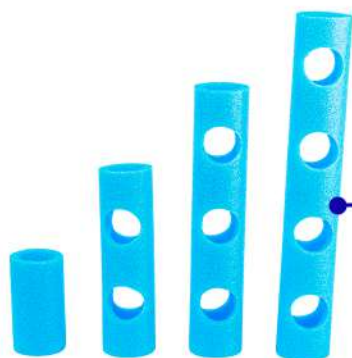

Conector Espaguetti

Código: HT003 / HT004 / HT005

Cor: Azul

Tamanho: P / M / G

Escada 2 Degraus

Código: PL001

Cor: Cinza

Material: PVC

Escada 5 Degraus

Código: PL004

Cor: Cinza

Material: PVC

Prancha Propiocepção

Código: HT001

Cor: Azul