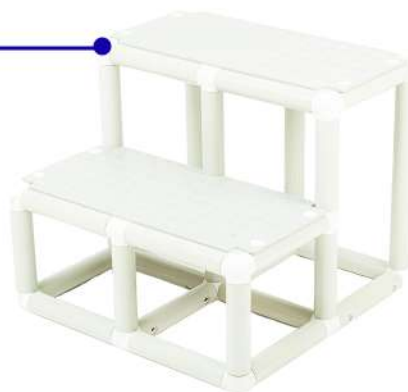

Escada 2 Degraus

Código: PL001

Cor: Cinza

Material: PVC

Escada 5 Degraus

Código: PL004

Cor: Cinza

Material: PVC

Prancha Propiocepção

Código: HT001

Cor: Azul