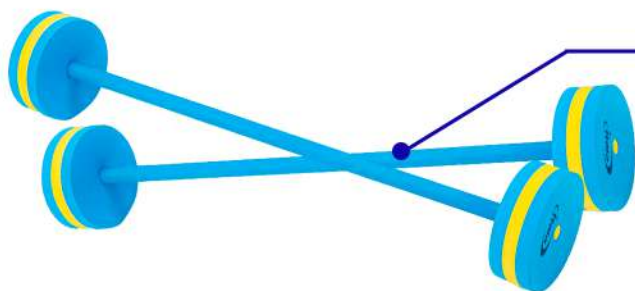

Cotonete Gigante

Código: HG001

Cor: Amarelo e Azul

Espaguetti Rígido

Código: HG021

Cor: Colorido

Espaguetti

Código: NT048

Cor: Colorido

Bola

Código: HG020

Cor: Colorido

Colete Dorsal

Código: HG024 / HG025

Cor: Azul

Material: EVA

Tamanho: 30mm / 40mm