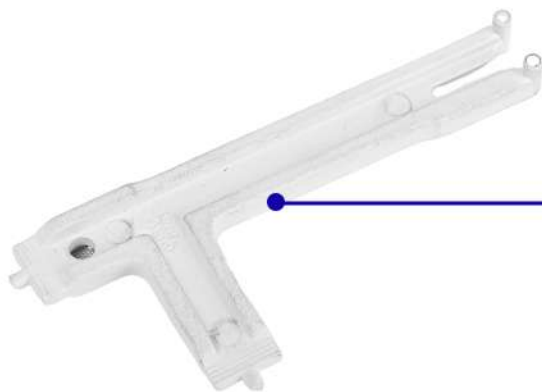

Kit Trava Tubo

Código: PL020

Cor: Branca

Kit Trava Painel

Código: PL021

Cor: Branca

Chave Trava

Código: PL024