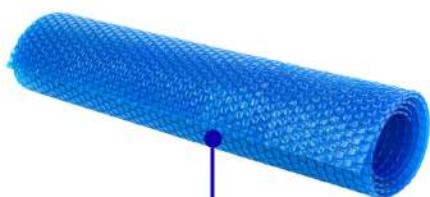

Bloco de Partida Plataforma

Código: PL045

Cor: Cinza

Item removível

Bloco de Partida

Código: EP016

Cor: Inox

Material: Inox

Item removível

Capa Termica Metro

Código: EP014

Cor: Azul

Espaguetti

Código: NT048

Cor: Colorido

Piso para Vestiário

Código: EP015

Cor: Sob Consulta

Material: Plástico