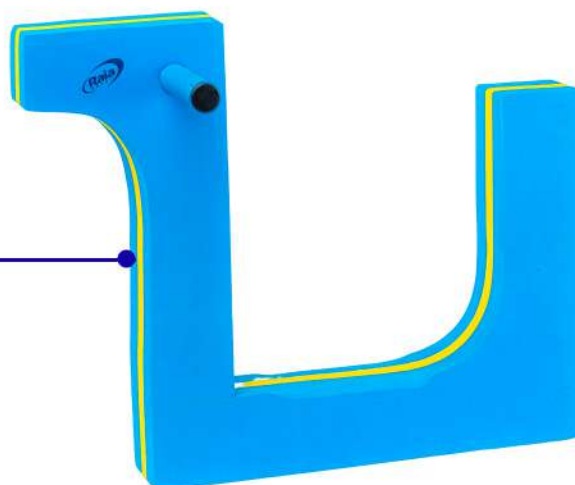

Cavalinho

Código: NT037

Cor: Amarelo e Azul

Material: EVA